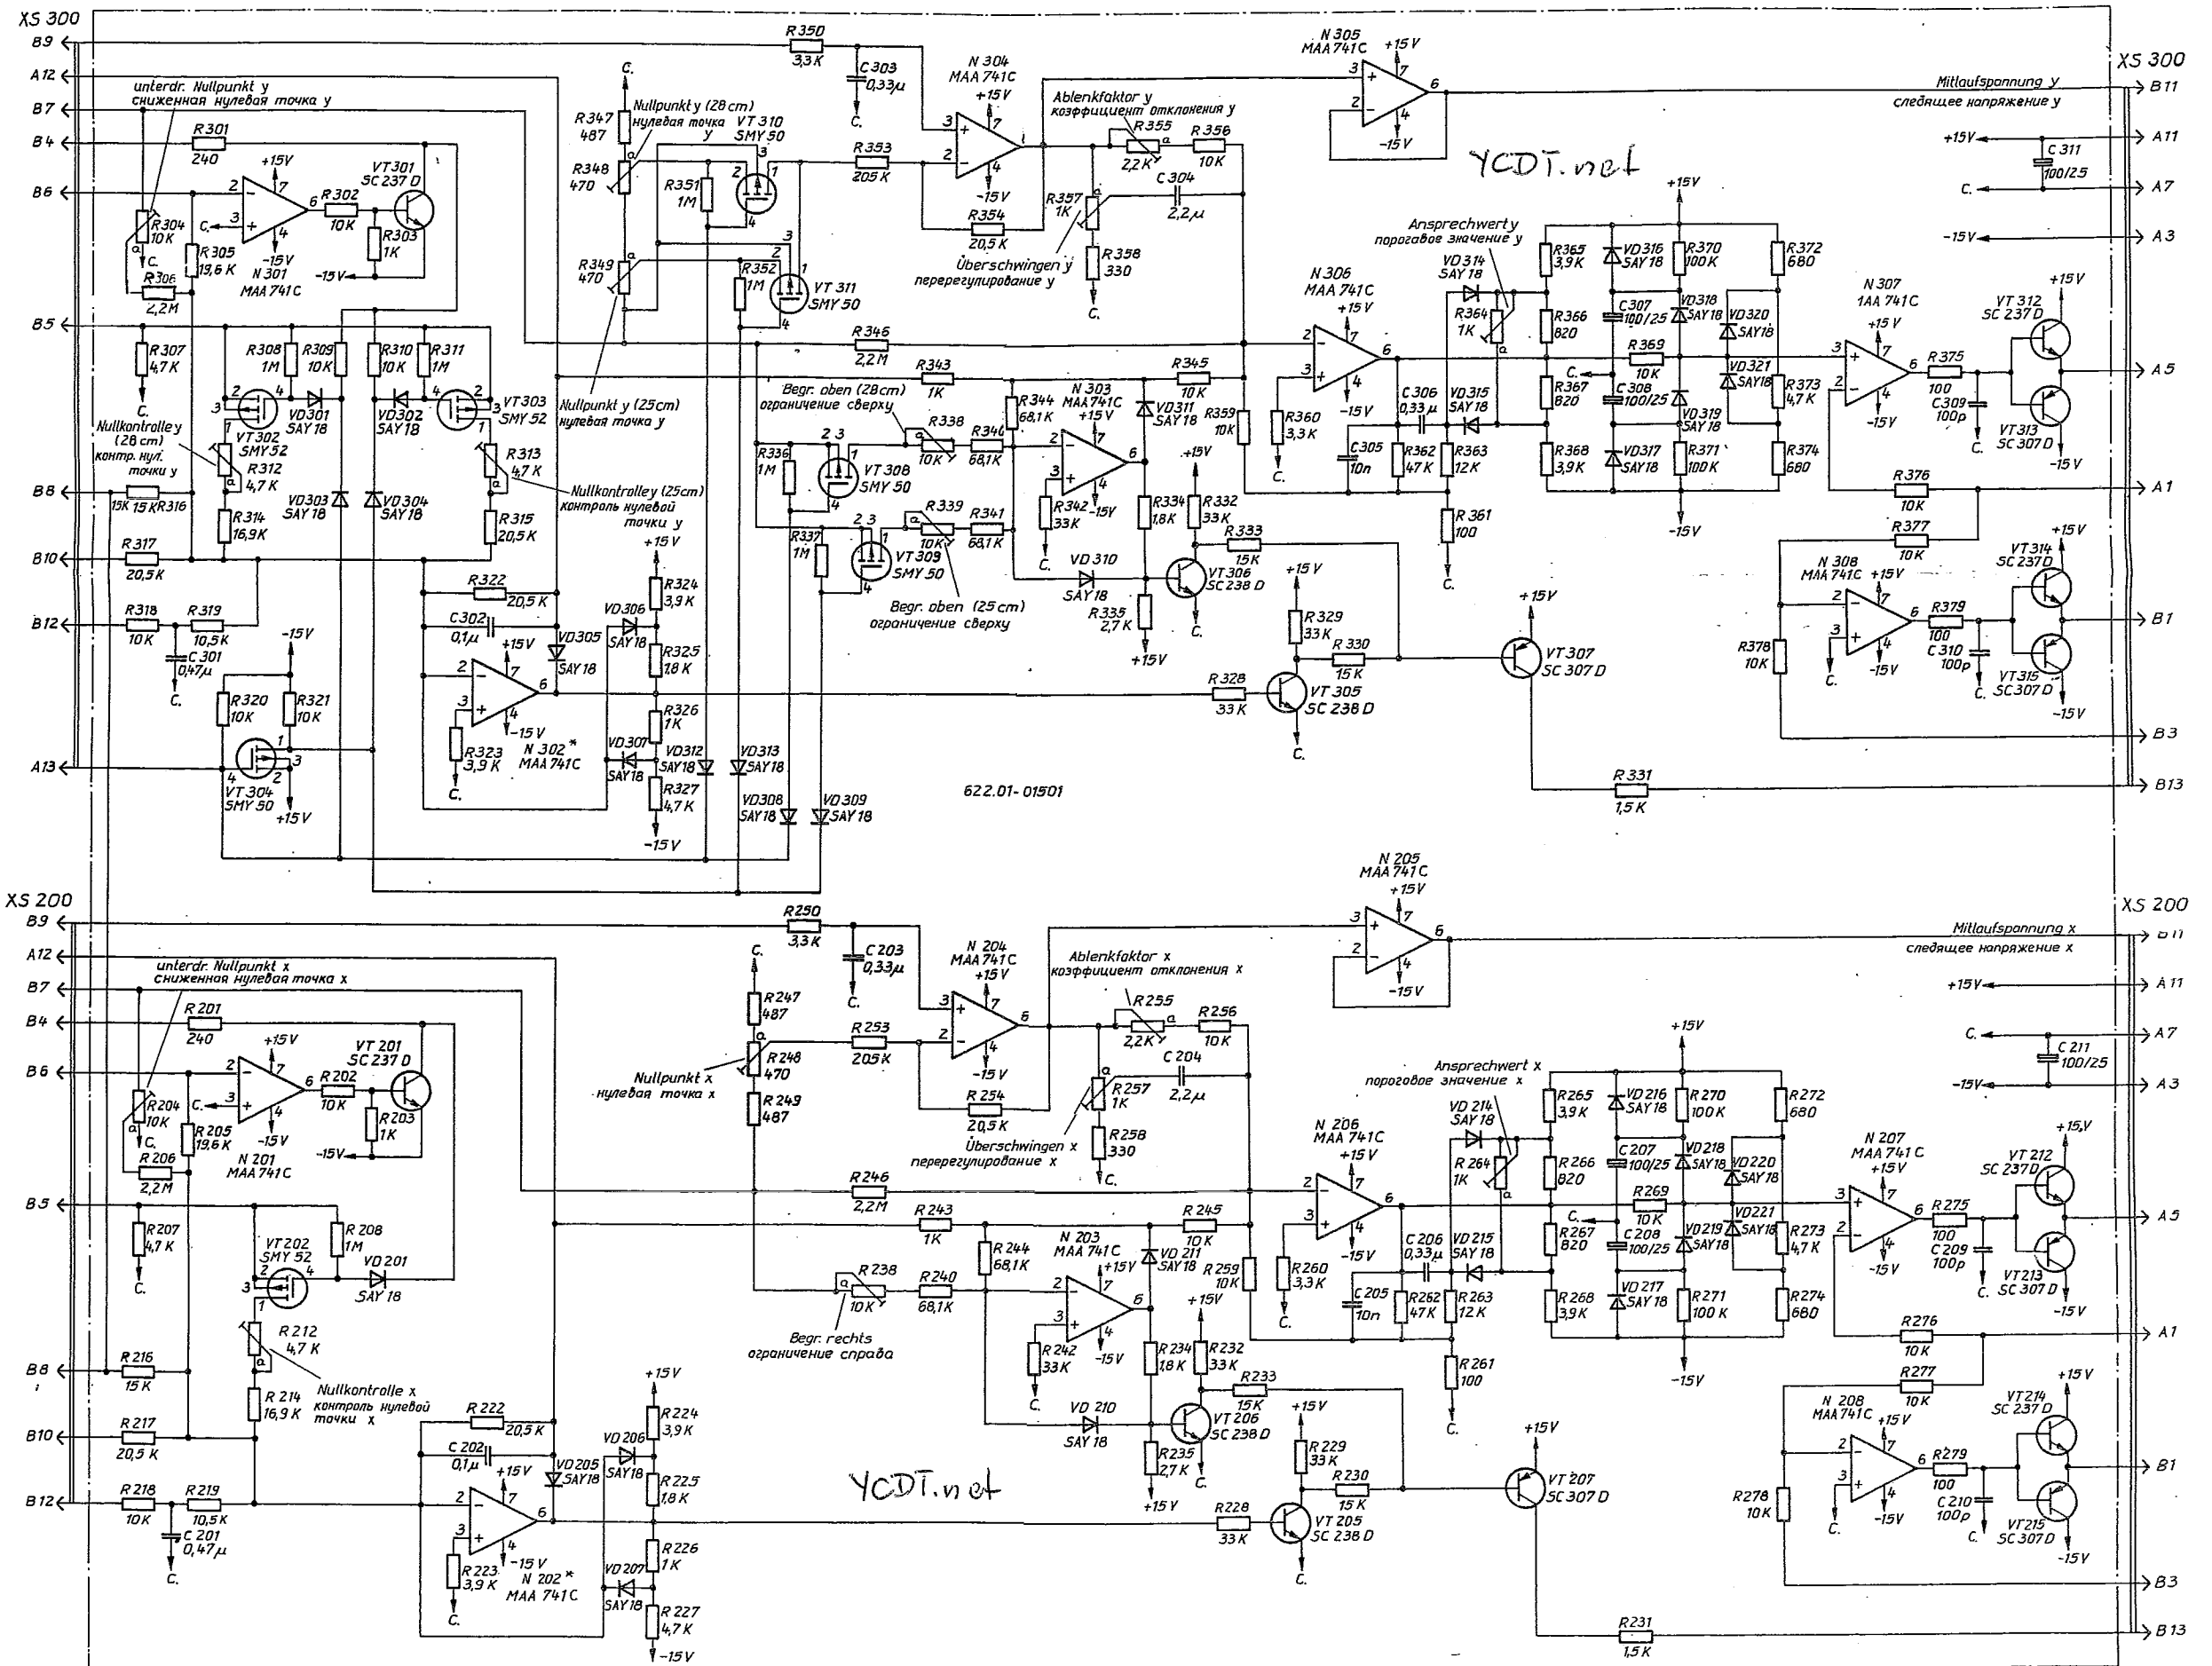

XY-RECORDER				
xy - самописец				
	1582	Tag	Name	
	17.9	17.9		Stephan
	1.48		1.48	
xy-Schreiber				
Zeichnungs-Nr.	622.01-00001 Sp (1)			
Erstellt für	VEB Meßapparatewerk Schlathein			

1582 Tag Name
 17.9 Step
 1.48
 VEB
 Meßapparatewerk
 Schlathein

* 629.01-11025 (-)
 Aussuchdaten: $U_{10} \leq 1,5 \text{ mV}$
 $I_{10} \leq 30 \text{ mA}$
 (parameteri sortiravki)

015015

1982	Tag	Alman	Benennung	Motorve
Bez. 15.4	Stapeln			
Ergr. 5.10	Alman		Zeichnungs-Nr.	622.01-
Ergr. 17.12	Alman			
Autoren	End-Mitt-Nr.	Tag	Alman	VEB Meßapparatwerk Schleibheim
Zurück zur Seite 10				Erz. Nr.